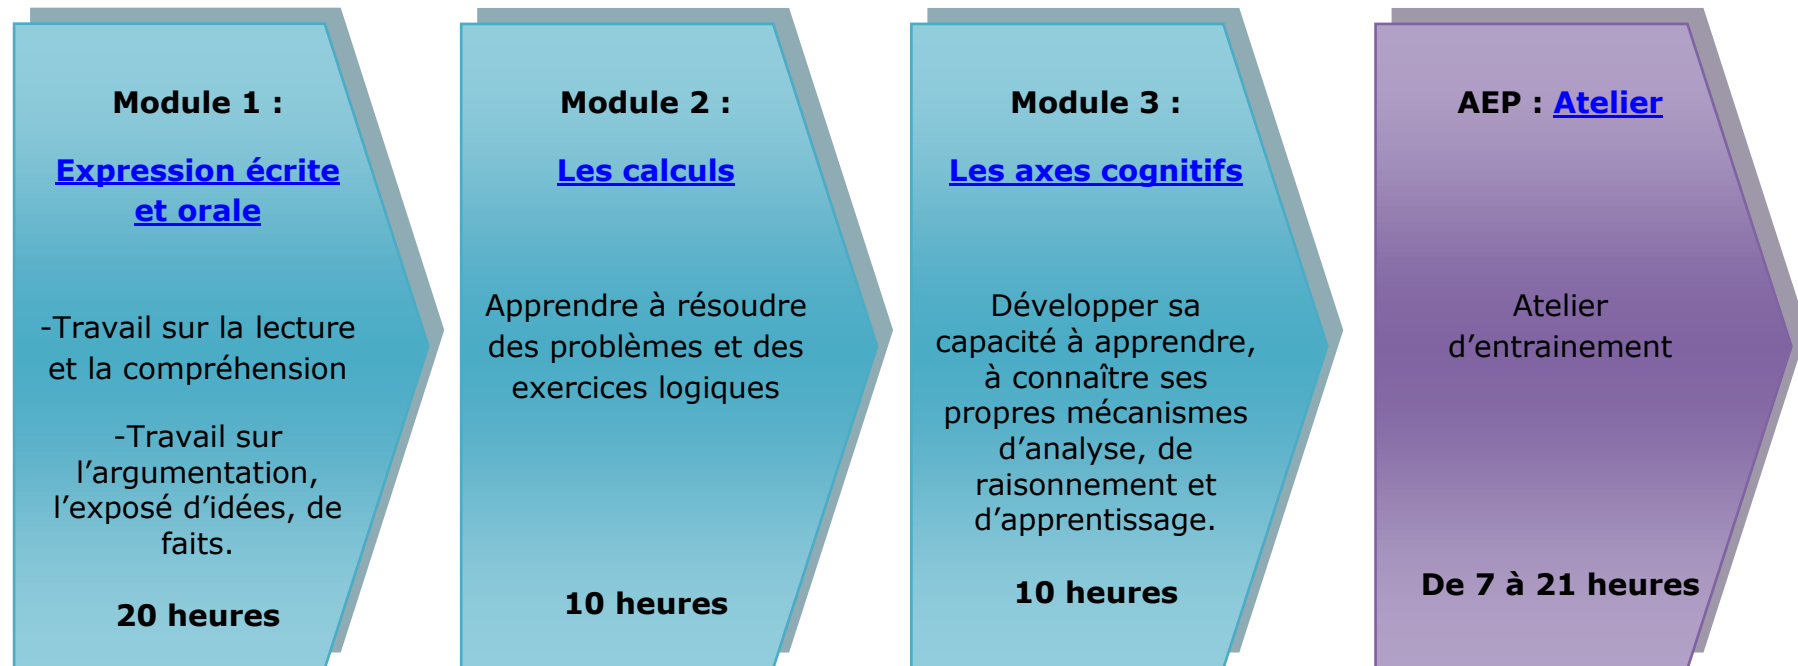

PARCOURS DE REMISE A NIVEAU DES SAVOIRS DE BASE : 40 heures

Evaluations des connaissances théoriques et pratiques tout au long du parcours